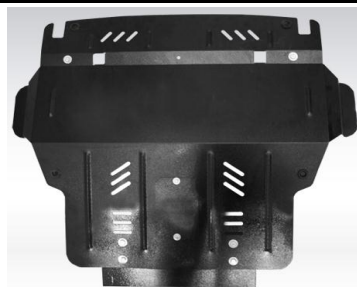

НОМЕНКЛАТУРА	НАИМЕНОВАНИЕ	ЦЕНА. ГРН. С НДС*
129298	Фаркоп (с электрокомплектom) Chevrolet Niva (крюк)	2 387,88
93448	Фаркоп (с электрокомплектom) Chevrolet Niva G (под вставку)	3 577,92

Производство Полигон-Авто (Украина).

Защита изготавливается в Украине из холоднокатаной стали, толщиной 2мм. Порошково-полимерное антикоррозийное покрытие. Крепление защит производится исключительно под штатные отверстия силовых элементов кузова при этом клиренс авто не меняется и не увеличивает нагрузку на элементы подвески. Все элементы крепления имеют гальваническое покрытие. Применены специальные ребра жесткости, которые устраняют резонансные колебания. Экологически безопасна.

Коврики изготавливаются для определенных моделей автомобиля. Выполнены из высококачественной износостойкой резины, на основе натурального каучука. Не выделяют вредных запахов. Бортики высотой 4 см надежно препятствуют распространению грязи и влаги в салоне автомобиля. Оригинальный дизайн улучшает эргономику салона, а специально разработанный рельеф рисунка поверхности позволяет легко отчистить любые виды загрязнений. На переднем коврике водителя имеется специальный язычок, который полностью закрывает площадку отдыха ноги водителя. Задние коврики надежно соединены перемычкой, которая дополнительно защищает салон автомобиля при нахождении пассажиров на заднем сиденье. Коврики предназначены для использования в самых тяжелых климатических условиях.