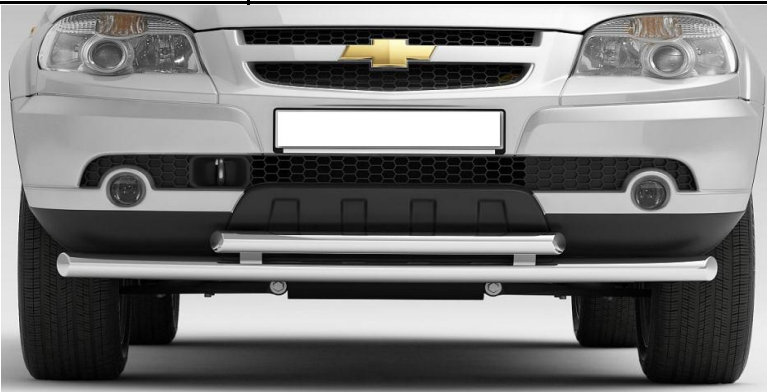

170517	Дуга передняя низкая без пластин двойная н/ж Chevrolet Niva	4 690,02