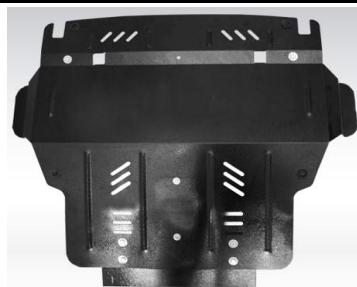

НОМЕНКЛАТУРА	НАИМЕНОВАНИЕ	ЦЕНА. ГРН. С НДС*
129298	Фаркоп (с электрокомплектom) Chevrolet Niva (крюк)	2 387,88
93448	Фаркоп (с электрокомплектom) Chevrolet Niva G (под вставку)	3 577,92

Производство Полигон-Авто (Украина).

131208	Защита картера Кольчуга Chevrolet Niva Bertone	916,32
--------	--	--------

Установив защиту картера двигателя, Вы сможете избежать неприятных сюрпризов, которые могут встретиться на дороге.

Защита изготавливается в Украине из холоднокатаной стали, толщиной 2мм. Порошково-полимерное антикоррозийное покрытие. Крепление защит производится исключительно под штатные отверстия силовых элементов кузова при этом клиренс авто не меняется и не увеличивает нагрузку на элементы подвески. Все элементы крепления имеют гальваническое покрытие. Применены специальные ребра жесткости, которые устраняют резонансные колебания. Экологически безопасна.

Коврики изготавливаются для определенных моделей автомобиля. Выполнены из высококачественной износостойкой резины, на основе натурального каучука. Не выделяют вредных запахов. Бортики высотой 4 см надежно препятствуют распространению грязи и влаги в салоне автомобиля. Оригинальный дизайн улучшает эргономику салона, а специально разработанный рельеф рисунка поверхности позволяет легко отчистить любые виды загрязнений. На переднем коврике водителя имеется специальный язычок, который полностью закрывает площадку отдыха ноги водителя. Задние коврики надежно соединены перемычкой, которая дополнительно защищает салон автомобиля при нахождении пассажиров на заднем сиденье. Коврики предназначены для использования в самых тяжелых климатических условиях.